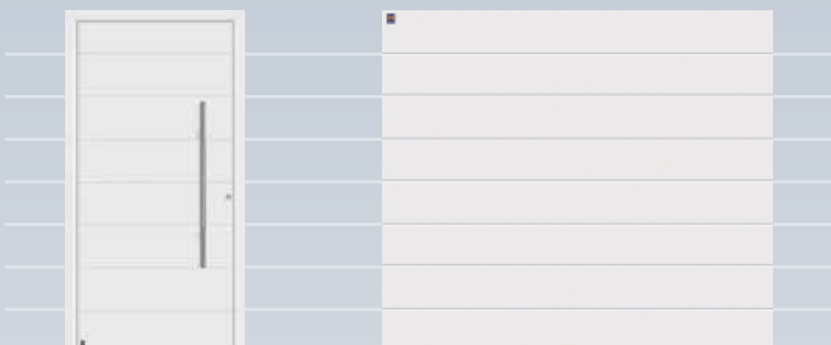

TopPrestige voordeur:

Motief 825 TP
Motief 845 TP
Motief 855 TP

Sectionaaldeuren met M-profilering:

bij een deurhoogte van 2000 mm
bij een deurhoogte van 2125 mm
bij een deurhoogte van 2250 mm