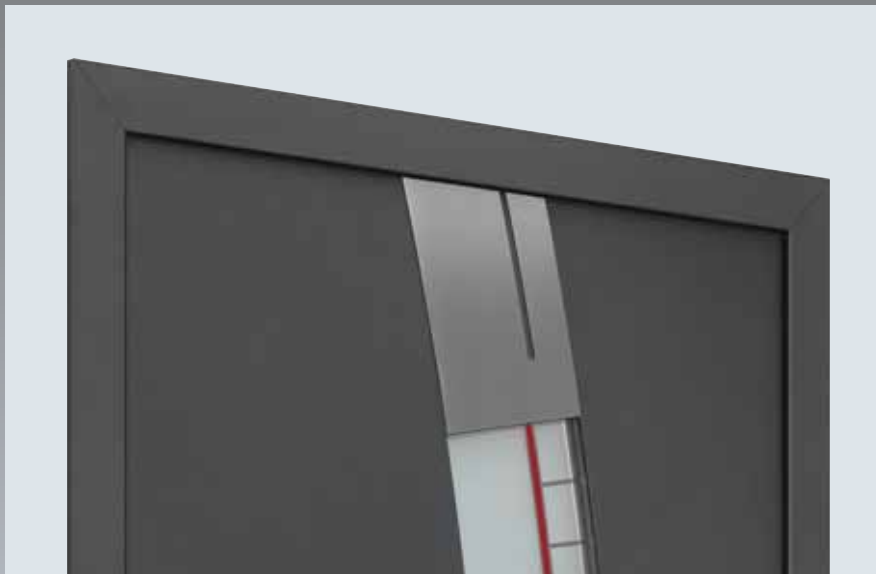

Kozijnprofielen

U hebt keuze uit het standaard kozijnprofiel of optioneel uit twee decoratieve kozijnomramingen

Kozijnprofiel Standaard 70

Het standaard kozijnprofiel vormt vrijwel één vlak met het deurblad. Optioneel is dit kozijn ook leverbaar in een breedte van 110 mm bv. voor een comfortabelere en mooiere aansluiting omwille van een volledige isolatiebescherming of voor inbouw achter de dagopening.