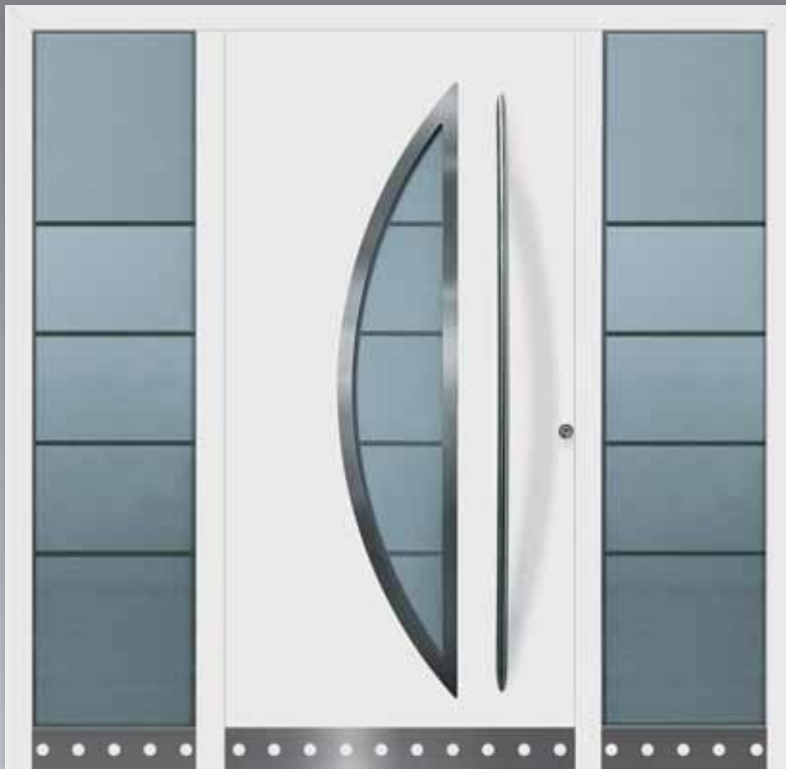

Motief 45 TopPrestige in verkeerswit RAL 9016, met zijdelen 45 MG (optioneel).