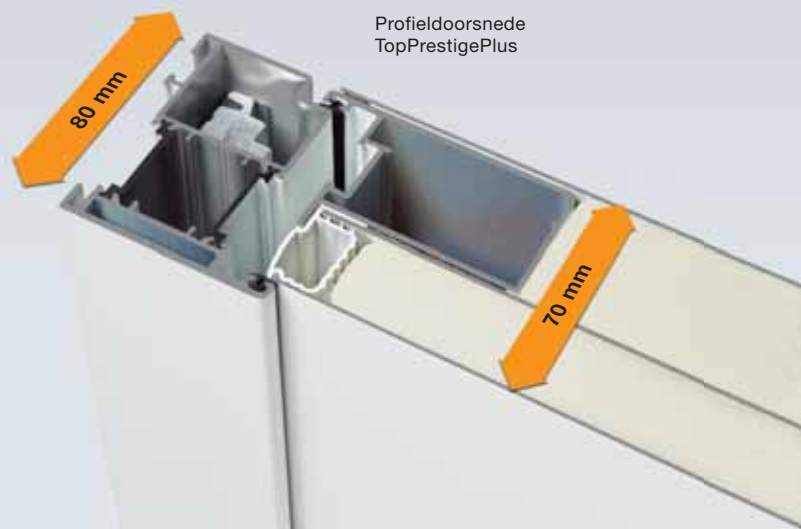

TopPrestigePlus voordeuren

Uw pluspunten voor warmte-isolatie en design

*De Premium voordeur:
de nummer 1 in warmte-
isolatie en design*

Met de TopPrestigePlus-voor-
deuren geniet u van comfort dat
aan de hoogste eisen voldoet.
De TopPrestigePlus-uitvoeringen
onderscheiden zich zowel aan
de buitenzijde (1) als aan
de binnenzijde (2) door de
vleugeloverdekkende vulling.
Het in één vlak liggend
binnendeuraanzicht van deze
voordeuren past bijzonder goed bij
de binnendeuren van uw woning.

Toonaangevende warmte-isolatie

De TopPrestigePlus-deuren
bestaan uit een thermisch
onderbroken, 80 mm dik
profielsysteem en een 70 mm
dikke, geïsoleerde motiefvulling.
Met warmte-isolatiewaarden van
tot $1,1 \text{ W}/(\text{m}^2 \cdot \text{K})$
zijn zij bijzonder geschikt voor
„energie-efficiënt bouwen”.

Uw comfort-plus: 3-voudige thermische beglazing

Geniet van de voordelen die de 3-voudige beglazing met een
Ug-waarde tot $0,7 \text{ W}/(\text{m}^2 \cdot \text{K})$ biedt. Dit minimale warmteverlies
betekend voor u reële energiebesparing, die duidelijk merkbaar
zal zijn op uw energiefactuur.

Standaard: verdekt liggende scharnieren

De scharnieren in de TopPrestigePlus uitvoering liggen verdekt,
d.w.z. dat zij noch langs binnen, noch langs buiten te zien zijn:
een optisch elegante oplossing voor uw woning. Omdat door
deze scharnierconstructie het uittillen van de deurvleugel
wordt bemoeilijkt.

Vervalt de veiligheidsspen aan de scharnierzijde. Het afstellen
van de deurvleugel is zeer eenvoudig. Zo kunt u uw voordeur
altijd comfortabel en veilig sluiten.

Standaard verdekt liggende scharnieren met
optilbeveiliging bij TopPrestigePlus voordeuren.
Openingshoek 110°