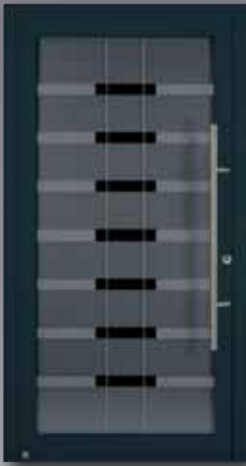

Motief 100 met motiefglas MG 111
deurprofielen in antraciet RAL 7016, roestvrij stalen handgreep 38-2 (optioneel, zonder meerprijs).