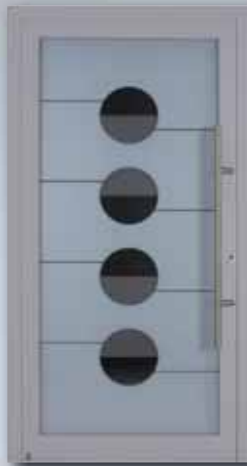

Motief 100 met motiefglas MG 114
deurprofielen in witaluminium RAL 9006, roestvrij stalen handgreep 38-2 (optioneel, zonder meerprijs).