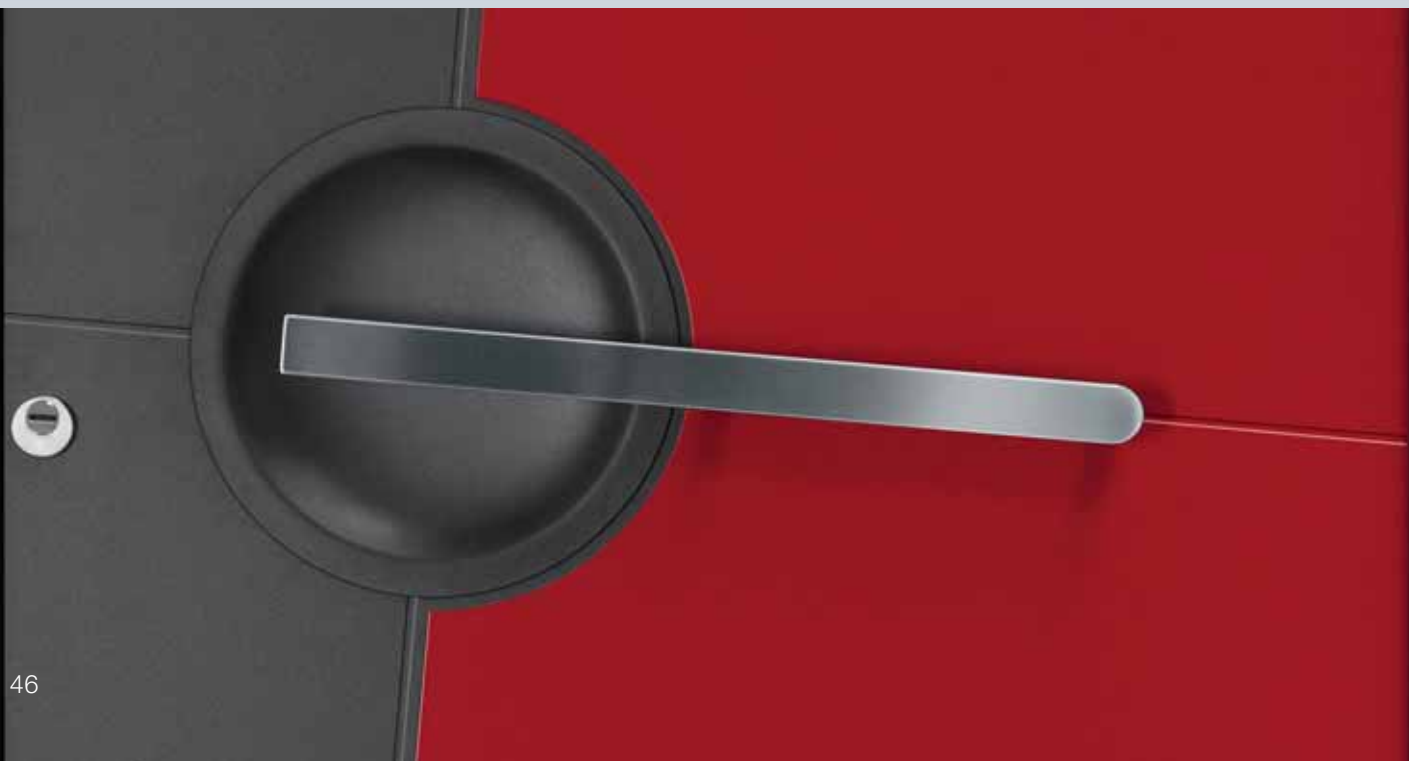

**Motief 595** TopPrestige  
in de Hörmann kleur CH 703  
en de kleurapplicatie in robijnrood RAL 3003,  
met kozijnomraming Rondo 70 (optioneel).

**Motief 595** TopPrestige met exclusieve greepkom.

**Motief 591** TopPrestige in de Hörmann kleur CH 703 en de kleurapplicatie in robijnrood RAL 3003 en bovenlicht (optioneel).