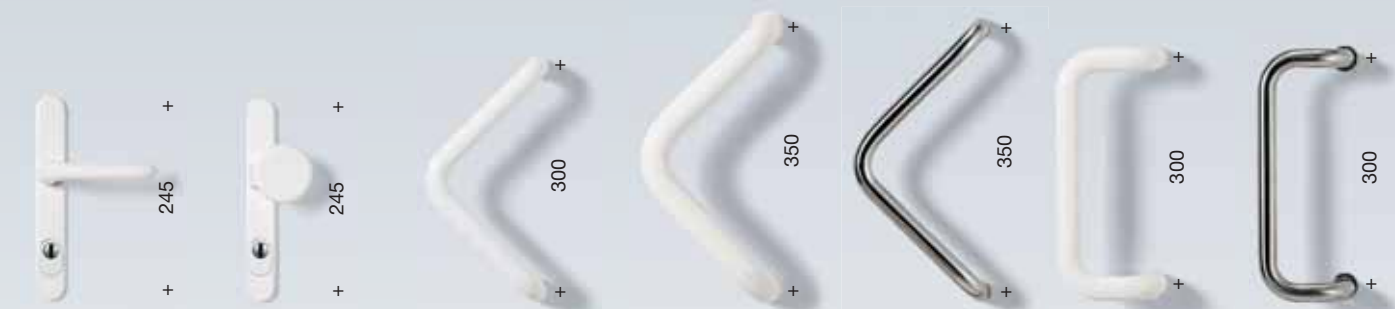

○ **61-4** Veiligheidskruk-garnituur met langschild, wit
○ **62-4** Veiligheidswissel-garnituur met vaste handgreep buiten, wit
○ **21-1** Kunststof, wit
○ **26-1** Aluminium, wit
● **92-2** Roestvrij staal, geborsteld
● **27-1** Kunststof, wit
○ **27-2** Kunststof, zwart
○ **94-2** Roestvrij staal, geborsteld