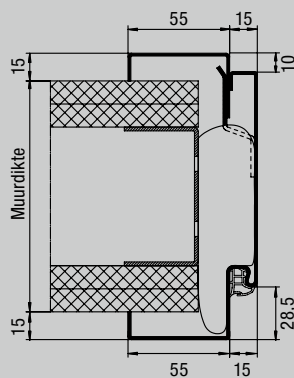

Profiel 31103
met opdek