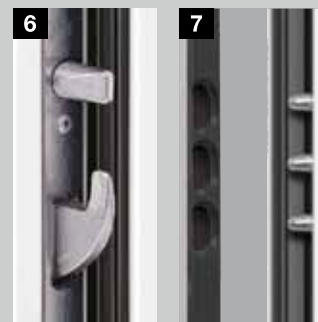

Draaigrendel met veiligheidspen

Veiligheidspennen aan scharnierzijde

* Tot wel 30 % betere warmte-isolatie in vergelijking met een gebruikelijke veiligheidsdeur