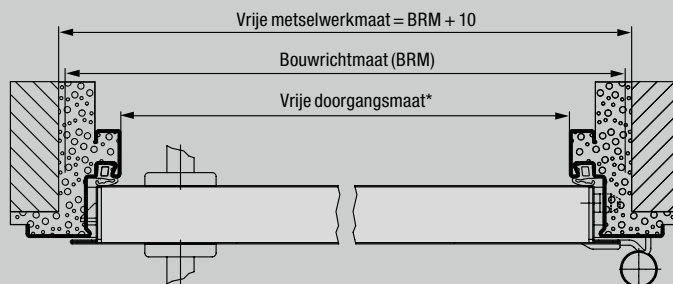

Inbouw met plugankers

Hoek- en tegenkozijn
Inbouw met plugankers

Multifunctionele deur D45

Verticale doorsnede

Horizontale doorsnede

* De vrije doorgangsbreedte bij een openingshoek van 90° wordt 93 mm kleiner, zonder rekening te houden met handgrepen en krukken.