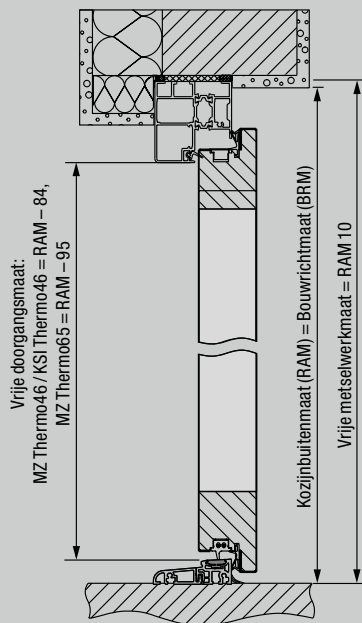

Universele deuren MZ Thermo46 / MZ Thermo65, veiligheidsdeur KSI Thermo46

Verticale doorsnede