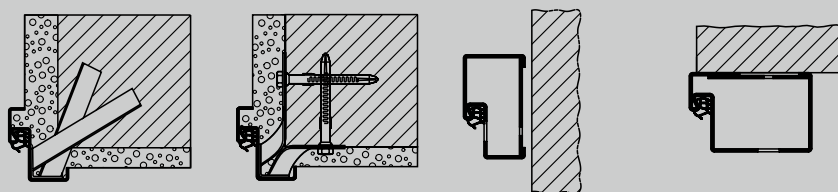

Montagevarianten

Inbouw met
muurankers

Inbouw met
plugankers

Blokkozijn voor inbouw
in de dagopening
(profiel 21101)

Blokkozijn voor montage
op de wand (profiel 006)
(getest aan
scharniergezichte)