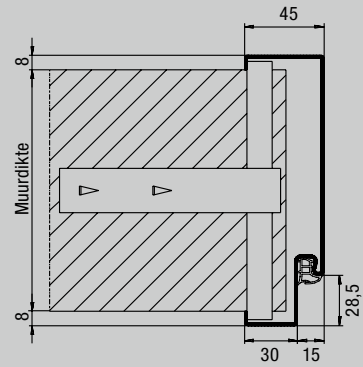

Hoekkozijn DIN 18111
voor metselwerk

Profiel 11100

Muuromvattend kozijn
DIN 18111 voor metselwerk

Profiel 21100

Muuromvattend kozijn B 45
voor gipsplaten

Profiel 21101

Muuromvattend kozijn voor
scheidingswanden