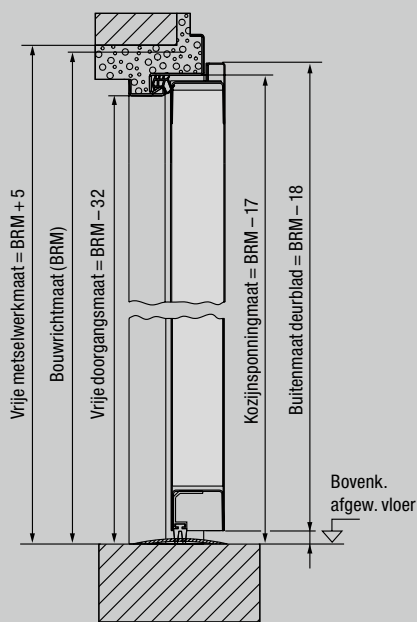

Veiligheidsdeur KSI 40

Verticale doorsnede