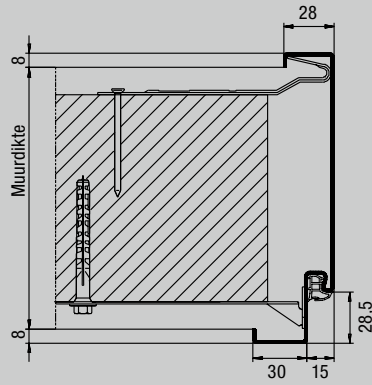

Muuromvattend kozijn
DIN 18111 voor metselwerk

Profiel 21100