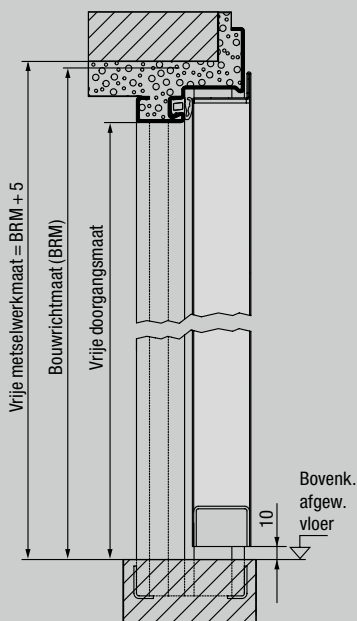

Multifunctionele deur D45

Verticale doorsnede