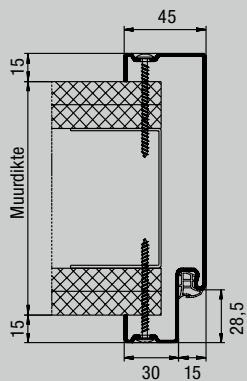

Muuromvattend snelbouwkozijn voor scheidingswanden
3-delig voor inbouw achteraf

Profiel 21120
Spiegelschroefbevestiging