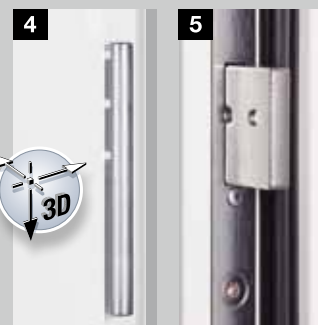

Driedimensionaal regelbare rolscharnieren voor een optimale deurfunctie

Slotgrendel voor standaard veiligheid