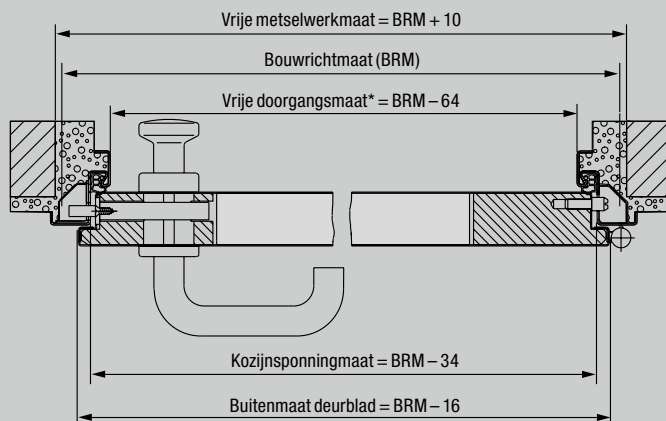

Horizontale doorsnede

* De vrije doorgangsbreedte bij een openingshoek van 90° wordt 2 mm kleiner, zonder rekening te houden met handgrepen en krukken.