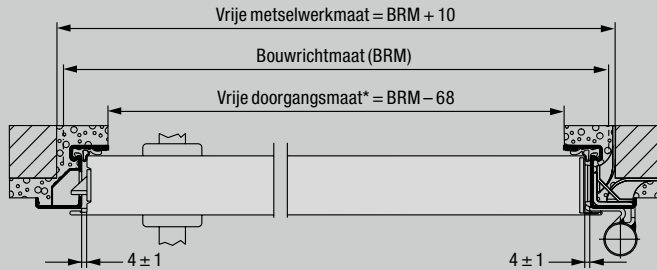

Montagevarianten

Inbouw met
muurankers

Inbouw met
plugankers

Blokkozijn voor inbouw
in de dagopening
(profiel 21101)

Blokkozijn voor montage
op de wand (profiel 006)
(getest aan
scharniergezichte)

Universele deur MZ

Verticale doorsnede

Horizontale doorsnede

* De vrije doorgangsbreedte bij een openingshoek van 90° wordt 25 mm kleiner, zonder rekening te houden met handgrepen en krukken.

Montagevarianten

Inbouw met muurankers