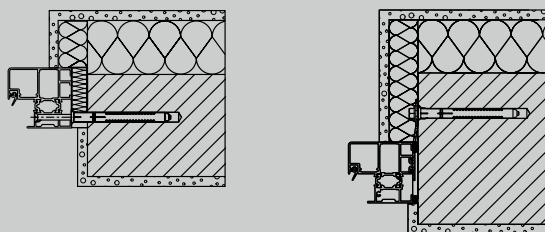

Verticale doorsnede

Horizontale doorsnede

* De vrije doorgangsbreedte bij een openingshoek van 90° wordt 2 mm kleiner, zonder rekening te houden met handgrepen en krukken.

Montagevarianten

Blokkozijn
Inbouw in metselwerk
Plugmontage