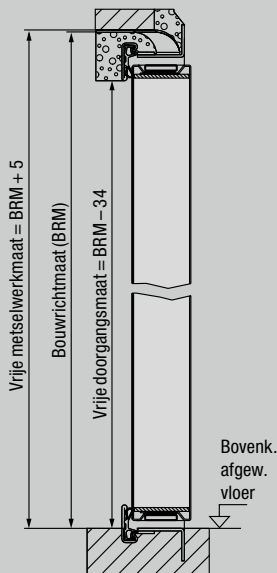

Verticale doorsnede

Horizontale doorsnede

* De vrije doorgangsbreedte bij een openingshoek van 90° wordt 25 mm kleiner, zonder rekening te houden met handgrepen en krukken.

Montagevarianten

Inbouw met muurankers