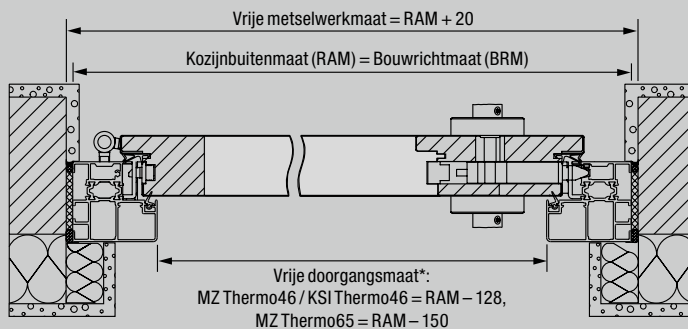

Horizontale doorsnede

* De vrije doorgangsbreedte bij een openingshoek van 90° wordt 2 mm kleiner, zonder rekening te houden met handgrepen en krukken.