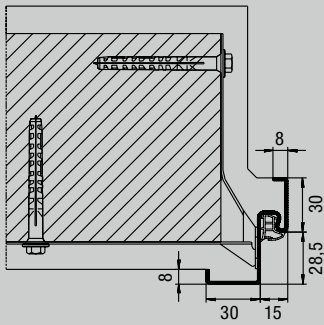

Hoekkozijn DIN 18111
voor metselwerk

Profiel 11100